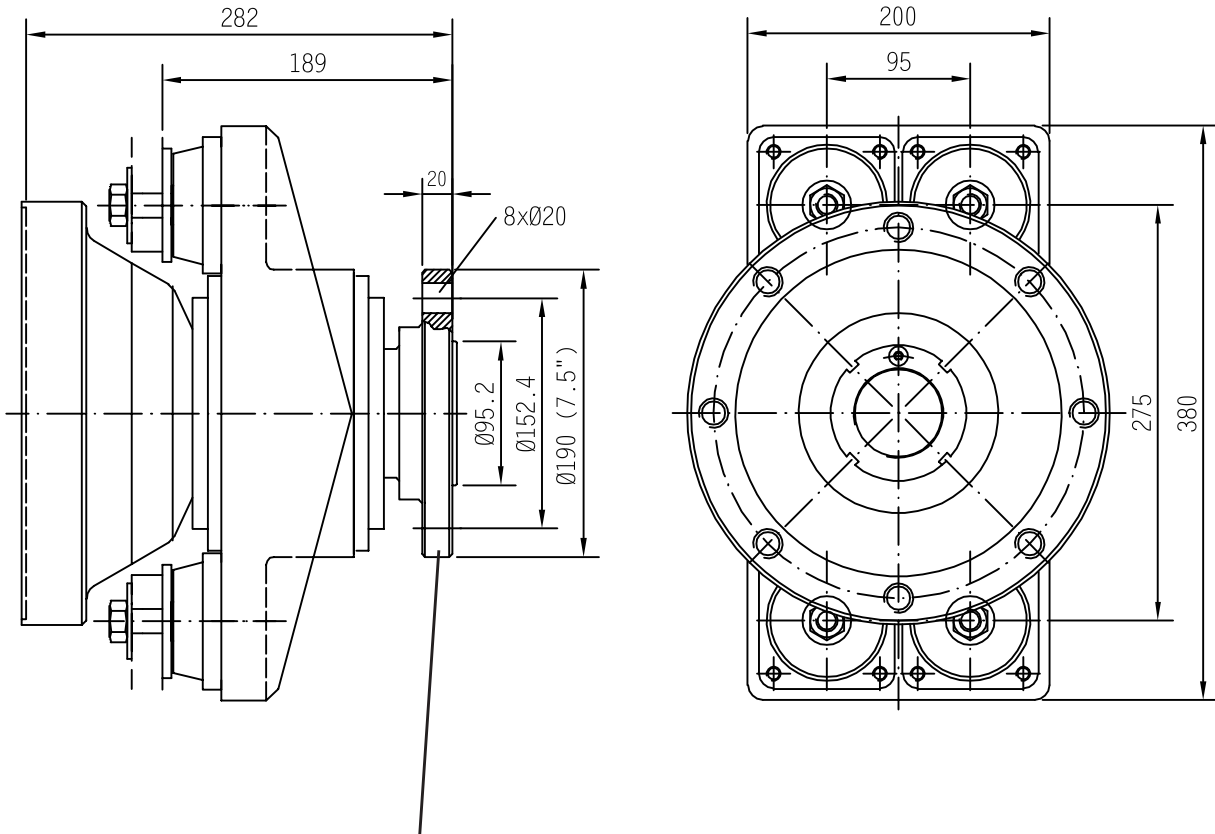

Heavy Duty Line

HDL700

Art nr / Part no.	$\varnothing A =$
6039305	50 mm
6039307	2"
6039308	2¼"
6039309	60 mm
6039310	2½"
6039311	65 mm
6039312	70 mm

Heavy Duty Line

HDL700HT

Part no / Art nr: 6039322 (Replaces 6039320 / Ersätter 6039320)

Suits Twin Disc std prop flange XA6988B
Passar Twin Disc std prop flange XA6988B

Heavy Duty Line

HDL700

Part no / Art nr: 6039319

Suits Twin Disc std prop flange PX9153
Passar Twin Disc std prop flange PX9153