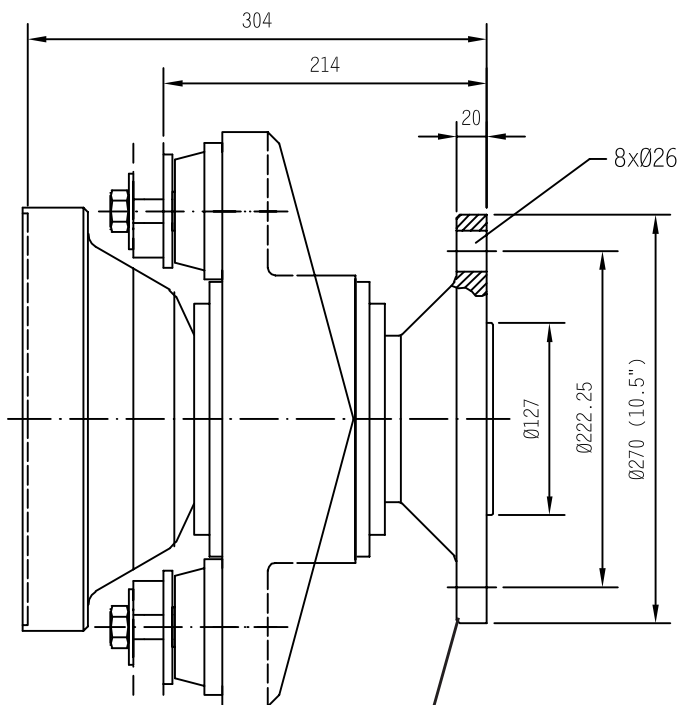

Heavy Duty Line

HDL700

Art nr / Part no.	$\varnothing A =$
6039305	50 mm
6039307	2"
6039308	2¼"
6039309	60 mm
6039310	2½"
6039311	65 mm
6039312	70 mm

Heavy Duty Line

HDL700HT

Part no / Art nr: 6039322 (Replaces 6039320 / Ersätter 6039320)

Suits Twin Disc std prop flange XA6988B
Passar Twin Disc std prop flange XA6988B

Heavy Duty Line

HDL700

Part no / Art nr: 6039319

Suits Twin Disc std prop flange PX9153
Passar Twin Disc std prop flange PX9153