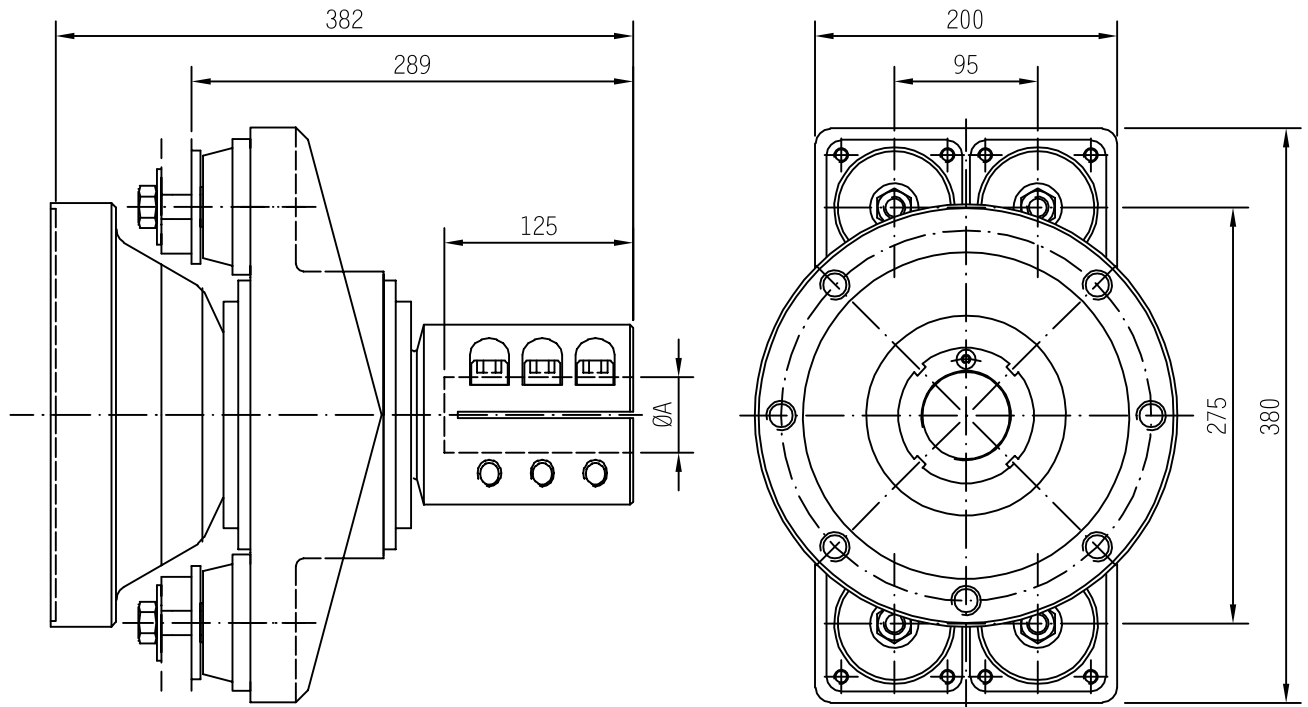

Heavy Duty Line

HDL700

Art nr / Part no.	$\varnothing A =$
6039305	50 mm
6039307	2"
6039308	2¼"
6039309	60 mm
6039310	2½"
6039311	65 mm
6039312	70 mm

Heavy Duty Line

HDL700HT

Part no / Art nr: 6039322 (Replaces 6039320 / Ersätter 6039320)

Suits Twin Disc std prop flange XA6988B
Passar Twin Disc std prop flange XA6988B

Heavy Duty Line

HDL700

Part no / Art nr: 6039319

Suits Twin Disc std prop flange PX9153
Passar Twin Disc std prop flange PX9153