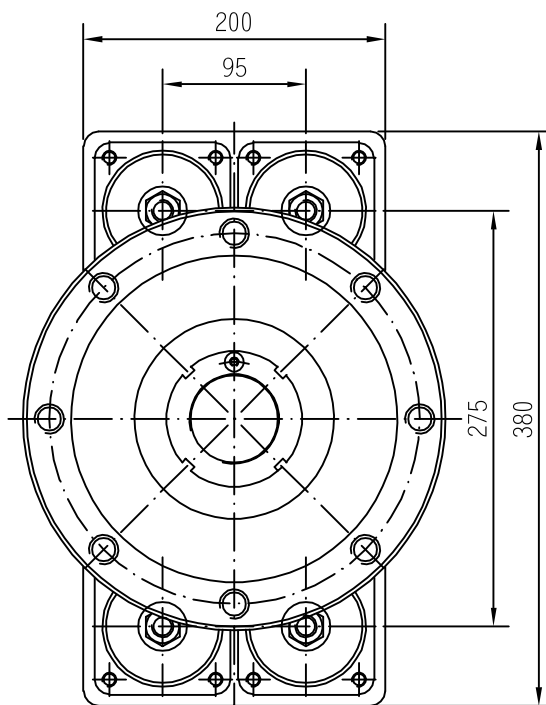

Heavy Duty Line

HDL700

Art nr / Part no.	$\varnothing A =$
6039305	50 mm
6039307	2"
6039308	2¼"
6039309	60 mm
6039310	2½"
6039311	65 mm
6039312	70 mm

Heavy Duty Line

HDL700HT

Part no / Art nr: 6039322 (Replaces 6039320 / Ersätter 6039320)

Suits Twin Disc std prop flange XA6988B
Passar Twin Disc std prop flange XA6988B

Heavy Duty Line

HDL700

Part no / Art nr: 6039319

Suits Twin Disc std prop flange PX9153
Passar Twin Disc std prop flange PX9153