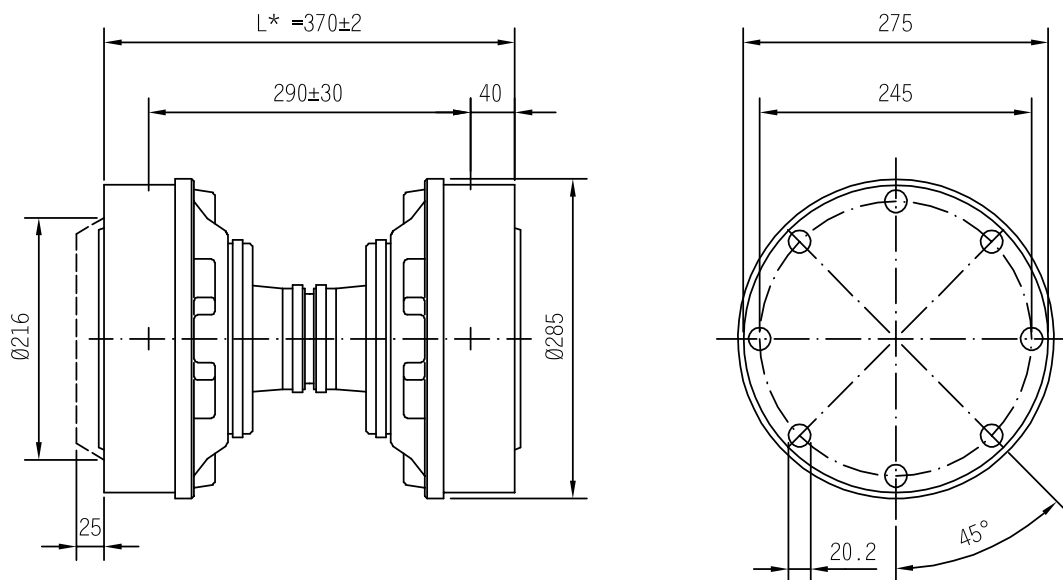

CV-axel / CV shaft

CV 60

Part no/ Art nr: 6070100

Standard length / Standard längd

Part no/ Art nr: 6070108

Custom length / Anpassad längd

! The joints are not equipped with end caps./ Knutarna är ej försedda med lock.