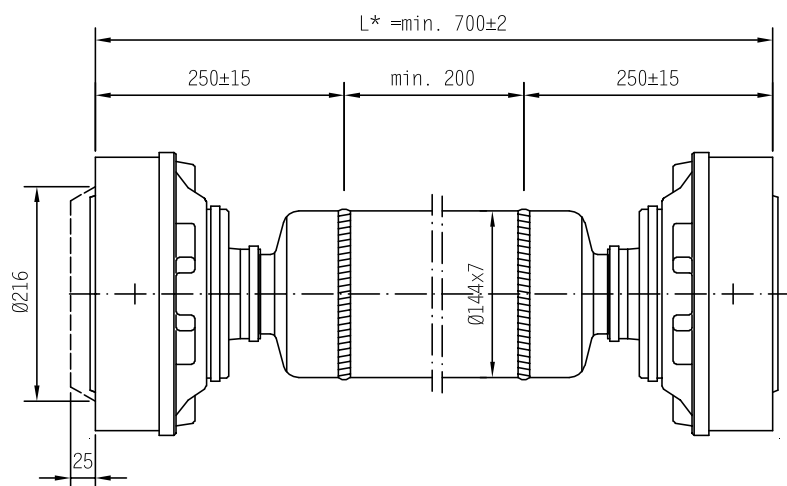

CV-axel / CV shaft

CV 60

Part no/ Art nr: 6070100

Standard length / Standard längd

Part no/ Art nr: 6070108

Custom length / Anpassad längd

! The joints are not equipped with end caps./ Knutarna är ej försedda med lock.