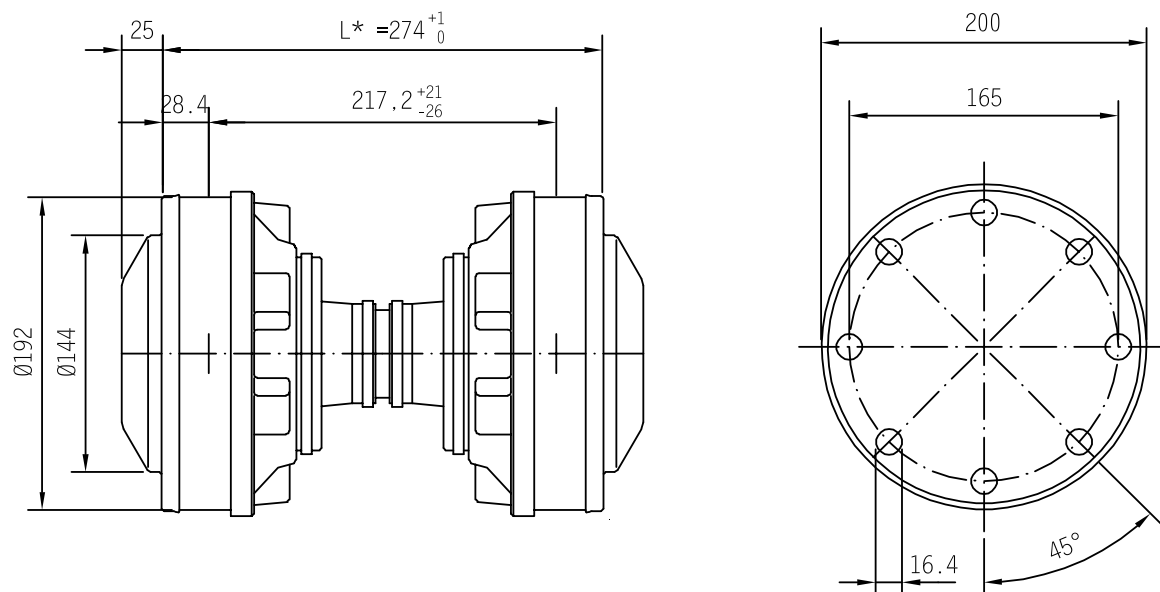

CV-axel / CV shaft

CV 42

Part no/ Art nr: 6070083

Standard length / Standard längd

Part no/ Art nr: 6070087

Custom length / Anpassad längd