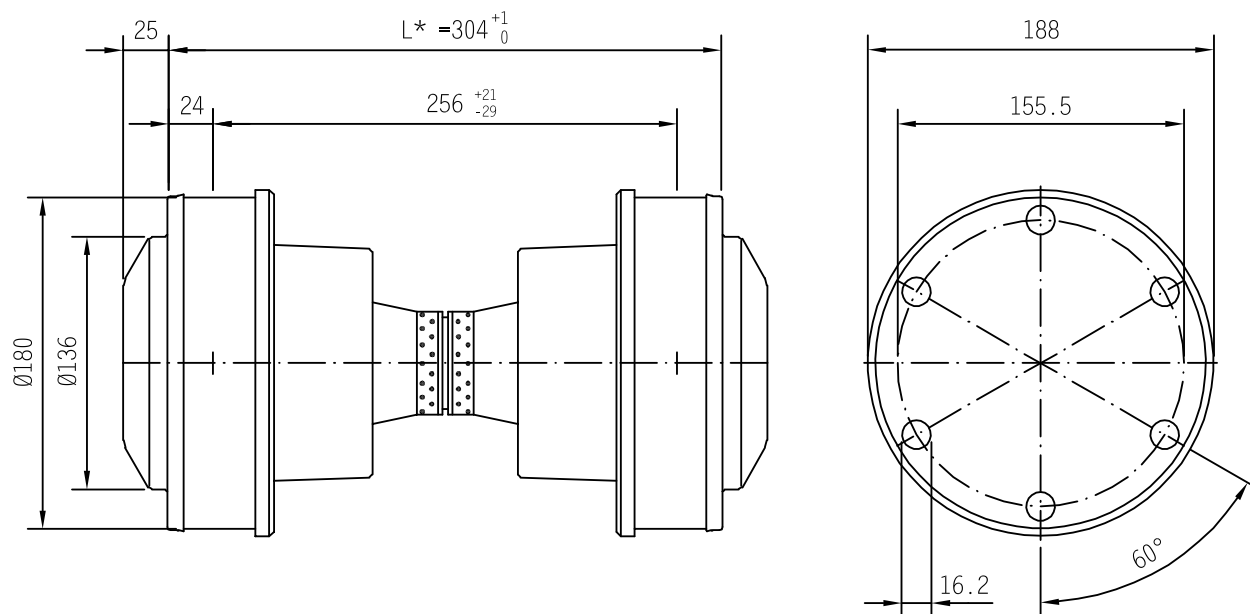

CV-axel / CV shaft

CV 32

Part no/ Art nr: 6070097

Standard length / Standard längd

Part no/ Art nr: 6070098

Custom length / Anpassad längd