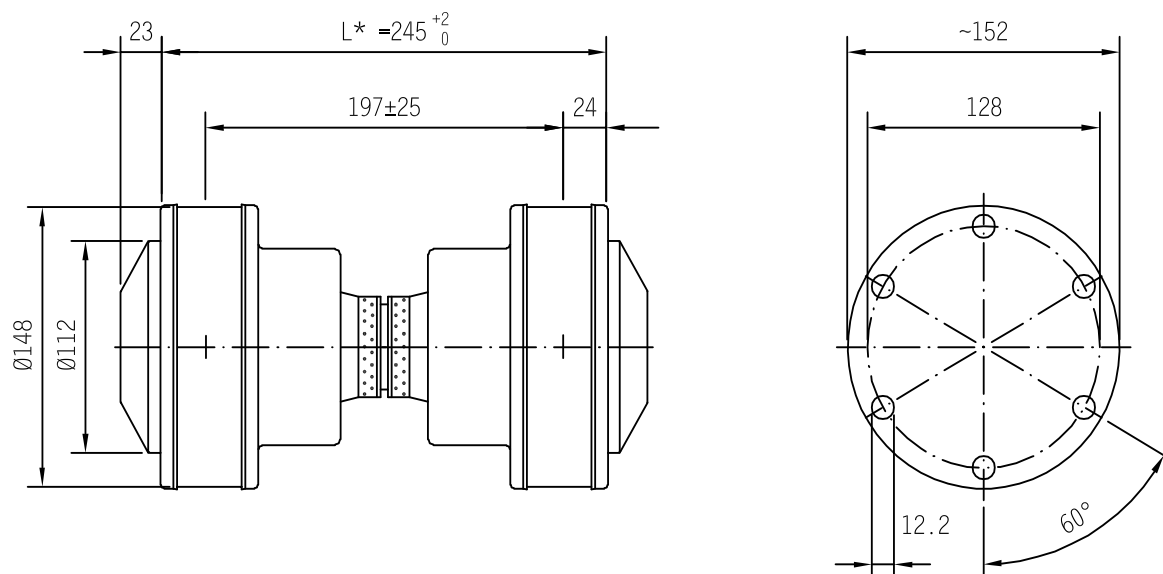

CV-axel / CV shaft

CV 30

Part no/ Art nr: 6070090

Standard length / Standard längd

Part no/ Art nr: 6070095

Custom length / Anpassad längd

CV-axel / CV shaft

CV 30

Part no/ Art nr: 6070095 B

Custom length / Anpassad längd

Part no/ Art nr: 6070095 C

Custom length / Anpassad längd