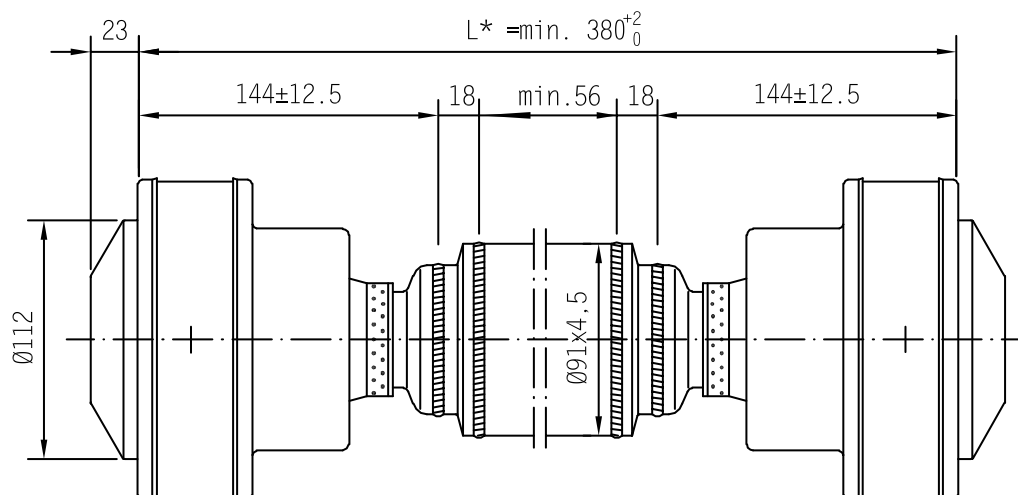

CV-axel / CV shaft

CV 30

Part no/ Art nr: 6070090

Standard length / Standard längd

Part no/ Art nr: 6070095

Custom length / Anpassad längd

CV-axel / CV shaft

CV 30

Part no/ Art nr: 6070095 B

Custom length / Anpassad längd

Part no/ Art nr: 6070095 C

Custom length / Anpassad längd