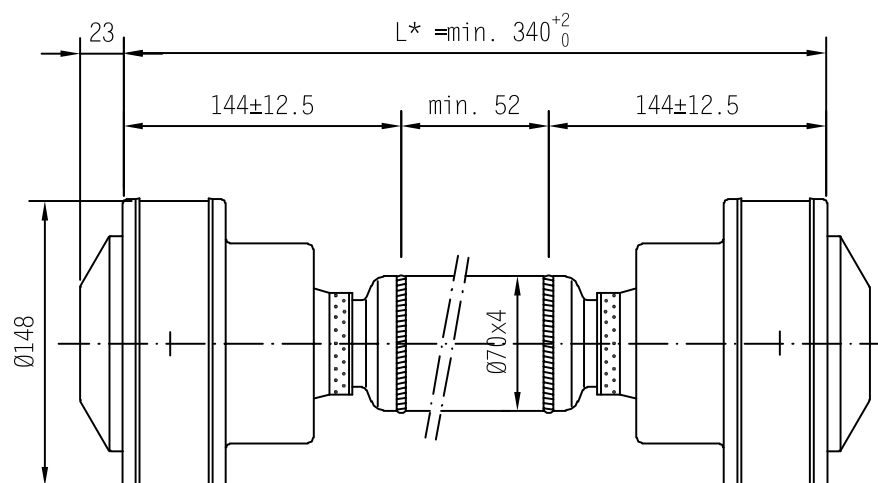

CV-axel / CV shaft

CV 30

Part no/ Art nr: 6070090

Standard length / Standard längd

Part no/ Art nr: 6070095

Custom length / Anpassad längd

CV-axel / CV shaft

CV 30

Part no/ Art nr: 6070095 B

Custom length / Anpassad längd

Part no/ Art nr: 6070095 C

Custom length / Anpassad längd