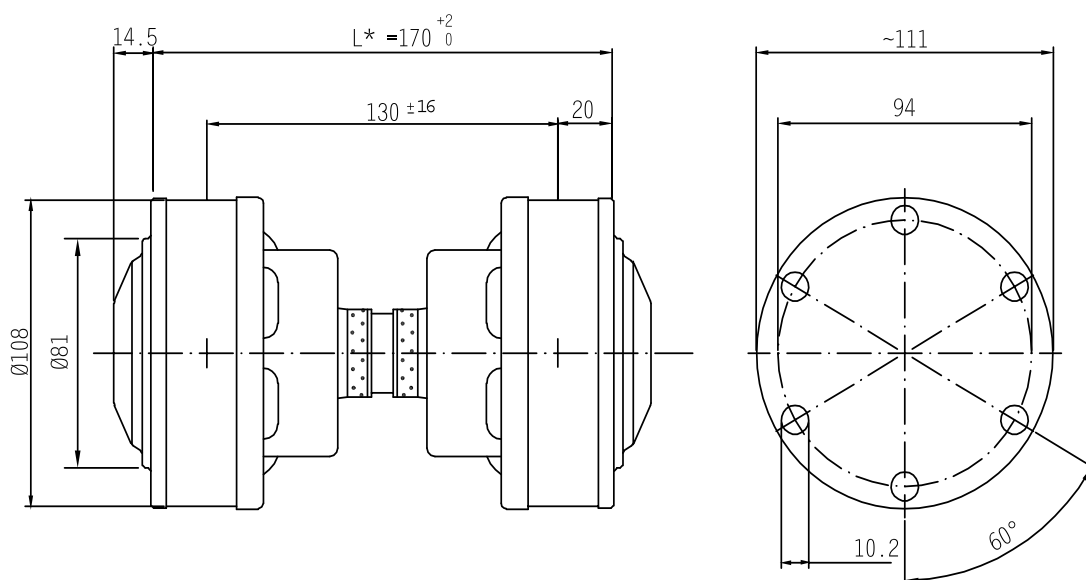

CV shaft / CV-axel

CV 15

Part no/ Art nr: 6070025

Standard length / Standard längd

Part no/ Art nr: 6070035

Custom length / Anpassad längd