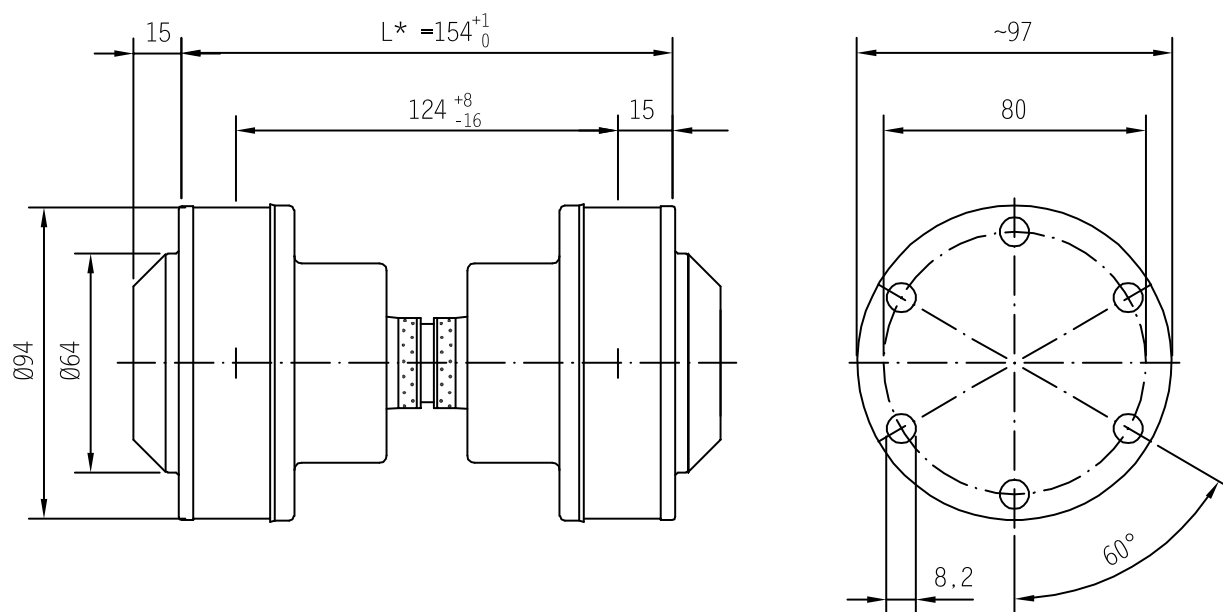

CV shaft / CV-axel

CV 10

Part no/ Art nr: 6070006

Standard length / Standard längd

Part no/ Art nr: 6070019

Custom length / Anpassad längd