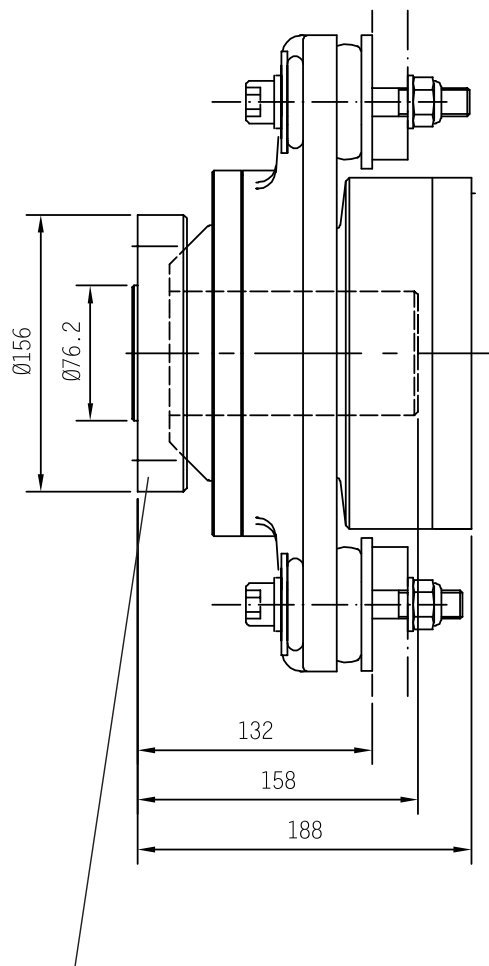

ModuLine

B 30

Part / Artikel	Part no/ Artikel nr.
Base unit B30/ Basenhet B30	6130000

ØA=	Complete unit adapted for CV 30/ Komplett enhet för CV 30	Complete unit adapted for CV 32/ Komplett enhet för CV 32	Complete unit adapted for CV 42 Komplett enhet för CV 42 /
40 mm	6130612	6130712A	6130812A
1¾"	6130613	6130713A	6130813A
45mm	6130614	6130714A	6130814A
50mm	6130616	6130716A	6130816A
2"	6130617	6130717A	6130817A
2¼"	6130619	6130719A	6130819A
60 mm	6130620	6130720A	6130820A
2½"	6130622	6130722A	6130822A
65 mm	6130623	6130723A	6130823A
70 mm	6130624	6130724A	6130824A

ModuLine

B30 Flanged

Suits Tvin Disc prop-flange Px8775A.
Passar Tvin Disc prop-flange Px8775A.

Artikel / Part	Artikel nr / Part no.
Basenhet B30 Base unit B30	6130000
Flänssats / Flange kit	6133029
Komplett enhet för CV 30 / Complete unit adapted for CV 30	6130630
Komplett enhet för CV 32/ Complete unit adapted for CV 32	6130730A
Komplett enhet m. adaptersats f. CV 42 / Complete unit incl. adapter kit for CV 42	6130830A