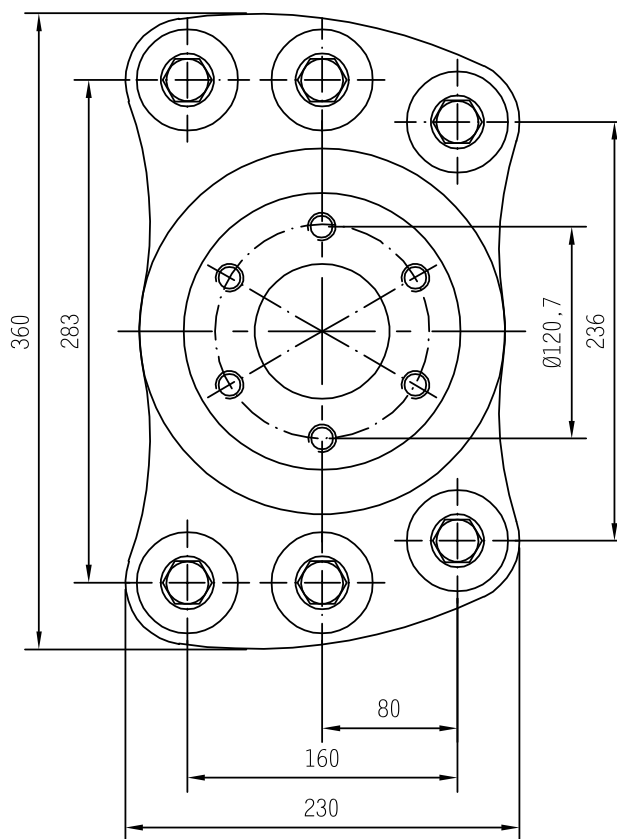

ModuLine

B 30

Part / Artikel	Part no/ Artikel nr.
Base unit B30/ Basenhet B30	6130000

ØA=	Complete unit adapted for CV 30/ Komplett enhet för CV 30	Complete unit adapted for CV 32/ Komplett enhet för CV 32	Complete unit adapted for CV 42 Komplett enhet för CV 42 /
40 mm	6130612	6130712A	6130812A
1¾"	6130613	6130713A	6130813A
45mm	6130614	6130714A	6130814A
50mm	6130616	6130716A	6130816A
2"	6130617	6130717A	6130817A
2¼"	6130619	6130719A	6130819A
60 mm	6130620	6130720A	6130820A
2½"	6130622	6130722A	6130822A
65 mm	6130623	6130723A	6130823A
70 mm	6130624	6130724A	6130824A

ModuLine

B30 Flanged

Suits Tvin Disc prop-flange Px8775A.
Passar Tvin Disc prop-flange Px8775A.

Artikel / Part	Artikel nr / Part no.
Basenhet B30 Base unit B30	6130000
Flänssats / Flange kit	6133029
Komplett enhet för CV 30 / Complete unit adapted for CV 30	6130630
Komplett enhet för CV 32/ Complete unit adapted for CV 32	6130730A
Komplett enhet m. adaptersats f. CV 42 / Complete unit incl. adapter kit for CV 42	6130830A