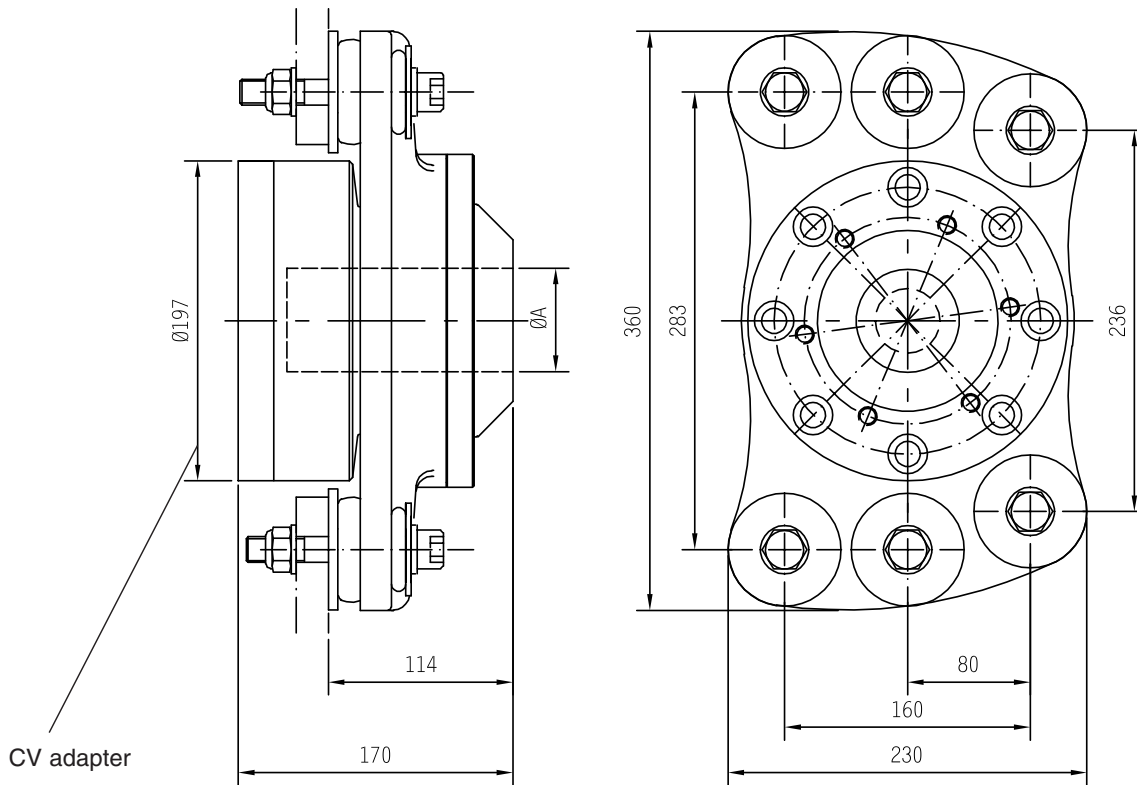

ModuLine

B 30

Part / Artikel	Part no/ Artikel nr.
Base unit B30/ Basenhet B30	6130000

ØA=	Complete unit adapted for CV 30/ Komplett enhet för CV 30	Complete unit adapted for CV 32/ Komplett enhet för CV 32	Complete unit adapted for CV 42 Komplett enhet för CV 42 /
40 mm	6130612	6130712A	6130812A
1¾"	6130613	6130713A	6130813A
45mm	6130614	6130714A	6130814A
50mm	6130616	6130716A	6130816A
2"	6130617	6130717A	6130817A
2¼"	6130619	6130719A	6130819A
60 mm	6130620	6130720A	6130820A
2½"	6130622	6130722A	6130822A
65 mm	6130623	6130723A	6130823A
70 mm	6130624	6130724A	6130824A

ModuLine

B30 Flanged

Suits Tvin Disc prop-flange Px8775A.
Passar Tvin Disc prop-flange Px8775A.

Artikel / Part	Artikel nr / Part no.
Basenhet B30 Base unit B30	6130000
Flänssats / Flange kit	6133029
Komplett enhet för CV 30 / Complete unit adapted for CV 30	6130630
Komplett enhet för CV 32/ Complete unit adapted for CV 32	6130730A
Komplett enhet m. adaptersats f. CV 42 / Complete unit incl. adapter kit for CV 42	6130830A