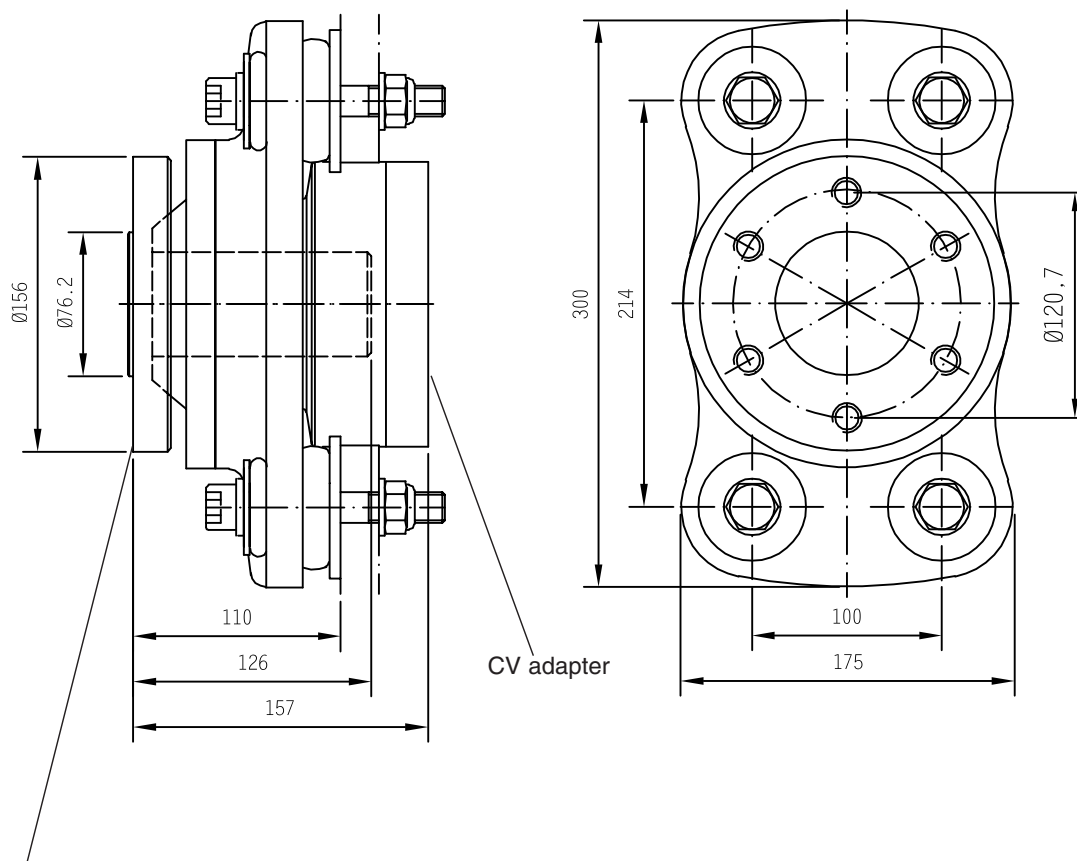

ModuLine

B20

Part/Artikel	Part no./ Artikel nr
Basenhet Base unit B20	6120000

ØA=	Complete unit adapted for CV 21/ Komplett enhet för CV 21	Complete unit adapted for CV 30/ Komplett enhet för CV 30
35 mm	6120510	6120610
1½"	6120511	6120611
40 mm	6120512	6120612
1¾"	6120513	6120613
45mm	6120514	6120614
50mm	6120516	6120616
2"	6120517	6120617

ModuLine

B20 Flanged

Suits Tvin Disc prop-flange Px8775A.
Passar Tvin Disc prop-flange Px8775A.

Part / Artikel /	Part no./ Artikel nr /
Base unit B20 Basenhet B20	6120000
Flange kit / Flänssats/	6123029
Complete unit adapted for CV 21/ Komplett enhet för CV 21	6120530
Complete unit adapted for CV 30 / Komplett enhet för CV 30	6120630