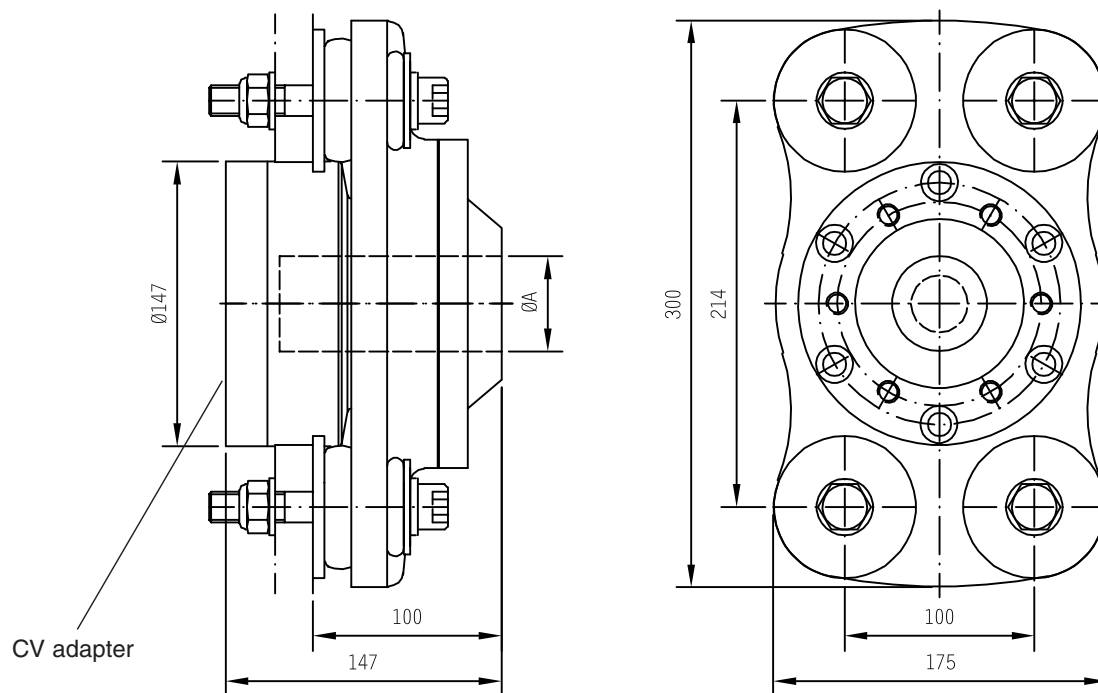

ModuLine

B20

Part/Artikel	Part no./ Artikel nr
Basenhet Base unit B20	6120000

ØA=	Complete unit adapted for CV 21/ Komplett enhet för CV 21	Complete unit adapted for CV 30/ Komplett enhet för CV 30
35 mm	6120510	6120610
1½"	6120511	6120611
40 mm	6120512	6120612
1¾"	6120513	6120613
45mm	6120514	6120614
50mm	6120516	6120616
2"	6120517	6120617

ModuLine

B20 Flanged

Suits Tvin Disc prop-flange Px8775A.
Passar Tvin Disc prop-flange Px8775A.

Part / Artikel /	Part no./ Artikel nr /
Base unit B20 Basenhet B20	6120000
Flange kit / Flänssats/	6123029
Complete unit adapted for CV 21/ Komplett enhet för CV 21	6120530
Complete unit adapted for CV 30 / Komplett enhet för CV 30	6120630